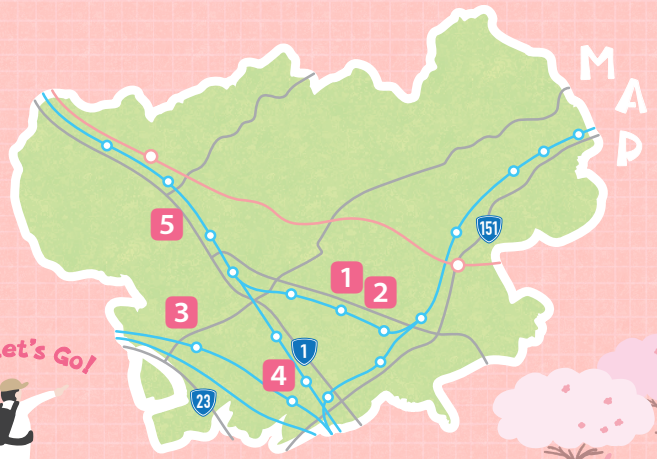

とよかわ花巡る スタンプラリー

参加無料

令和6年3月15日(金) ~ 4月7日(日)

Let's Go!

01 豊川中央図書館 **P**
 豊川市諏訪1-63
 休館日/月曜日・第3水曜日
 開館時間/9:30~18:00
 平日金曜日のみ 9:30~19:00

02 イオン豊川店 **P**
 豊川市開運通2-31
 開運通入口(イオンバイク前)
 定休日/なし
 開館時間/9:00~22:00

03 料理旅館呑龍 **P**
 豊川市御津町広石御津山11-5
 定休日/月曜日
 スタンプ押印
 可能時間/10:00~17:00

桜トンネル

佐奈川堤の桜

御津山園地の桜

小坂井中央公園

音羽川堤の桜

04 こざかい葵風館 **P**
 豊川市小坂井町大堀10
 休館日/なし
 開館時間/9:00~22:00
 月曜日のみ9:00~17:00

05 御油の松並木資料館 **P**
 豊川市御油町美世賜183
 休館日/月曜日
 開館時間/10:00~16:00
 (12:30~13:30は休館)

3カ所達成で

先着
1000名様

お1人様
1回限り

とよかわのお菓子プレゼント! [お1人様1個]

01 ~ 05 の場所でスタンプを押そう!

引換期間 令和6年3月15日(金) ~ 4月19日(金)

※印刷してご使用ください

引換場所

豊川市観光協会