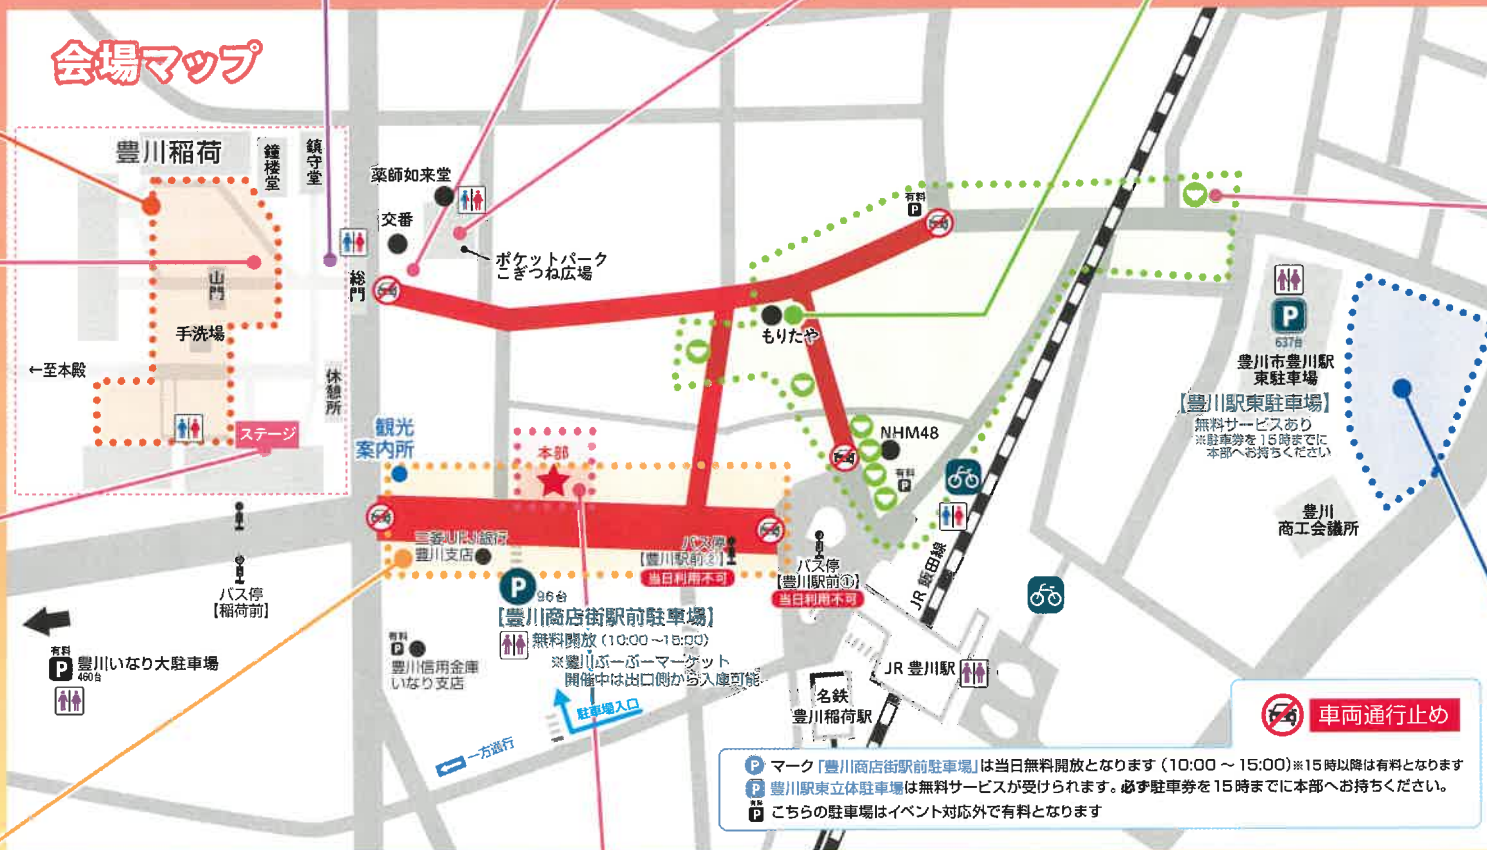

## ミニ四駆大会

10:00 - 15:00

ポケットこぎつね広場

ミニ四駆持ち込みOK・手ぶらでもOK。どちらも有料です。

レース詳細は事前にHPにて

雨天中止

## ワンコインどんぶり商店街

チケット販売

もりたや横 駐車場

10:00 ~

どんぶり引き換え

本町商店街 各店舗

11:00 - 12:30

本町商店街の各店舗にて、500円で楽しめるほいとも祭限定のどんぶりを販売します。

チケットはもりたや横の駐車場にて販売します。

8店舗出店

各店限定  
50食

- 鳥井醤油味 中華もりじい。
- かしわ天井 おでんのゆう三
- 牛すじ入りビビンバ井 炎や豊川店
- ロコモコ井 鳥と魚
- すたみな井 KITTO
- チキンカツカレー井 EASE 豊川駅前店
- そばろ井 中々
- T GARDEN 四川麻婆井 サーラプラザ豊川

## 会場マップ