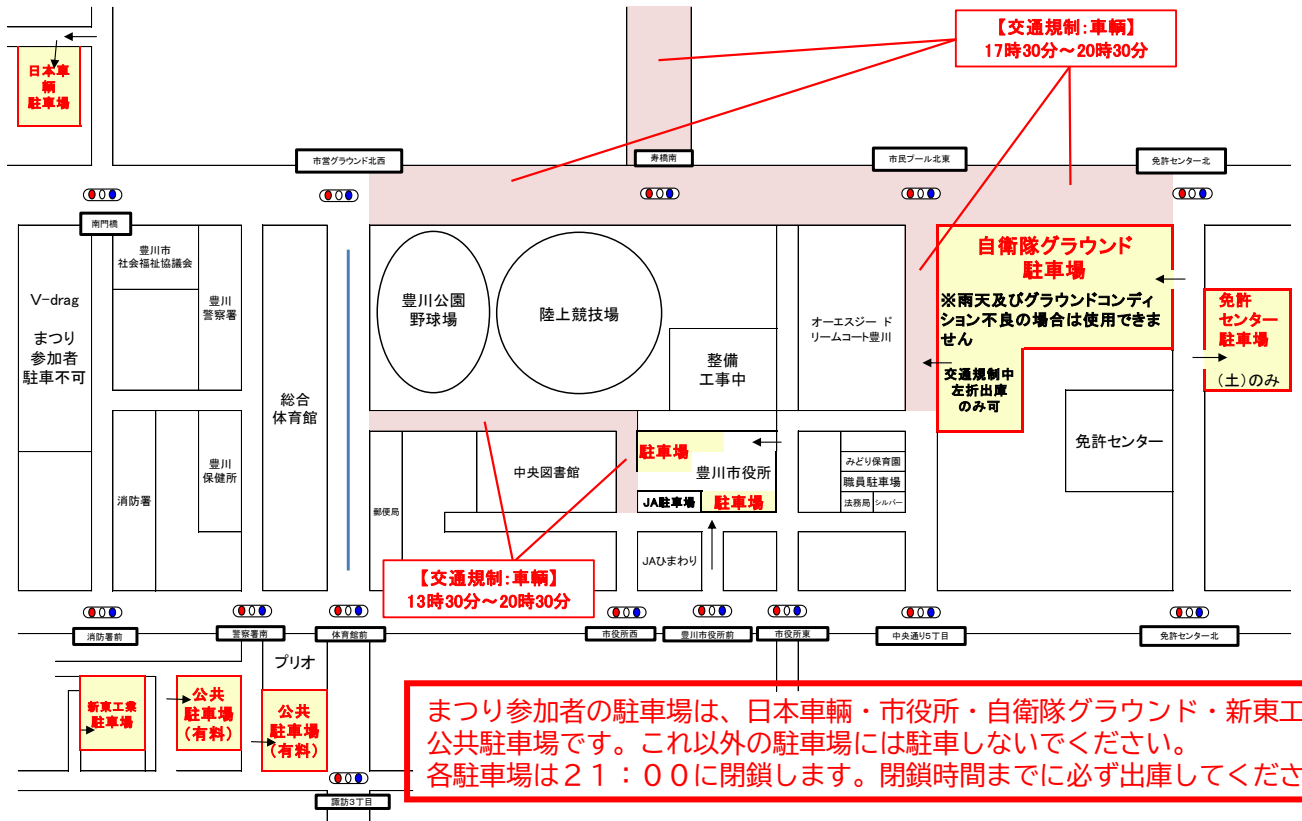

【豊川80周年夏まつりご来場のお客様へ】

無料 水遊びエリア
 15:00～17:25
 ※受付をしてご入場ください
 ※来場者が多数の場合入場制限がかかる場合がございます

串グルメ
 ストリート
 14:00～20:00
 ※無くなり次第
 終了です

無料 観覧エリア芝生スタンド(自由席)
 16:00開場 20:00終了
 ※来場者が多数の場合入場制限がかかる場合がございます
 ※シート等での場所取り、テントの使用はご遠慮ください

2F観覧席(入場券必要)
 17:15開場 20:00終了
 ※座席指定ではございません
 ※入場券をお持ちの場合でも17:15以前の
 入場はできませんのでご了承ください

豊川80周年夏まつり駐車場

まつり参加者の駐車場は、日本車輛・市役所・自衛隊グラウンド・新東工業
 公共駐車場です。これ以外の駐車場には駐車しないでください。
 各駐車場は21:00に閉鎖します。閉鎖時間までに必ず出庫してください。