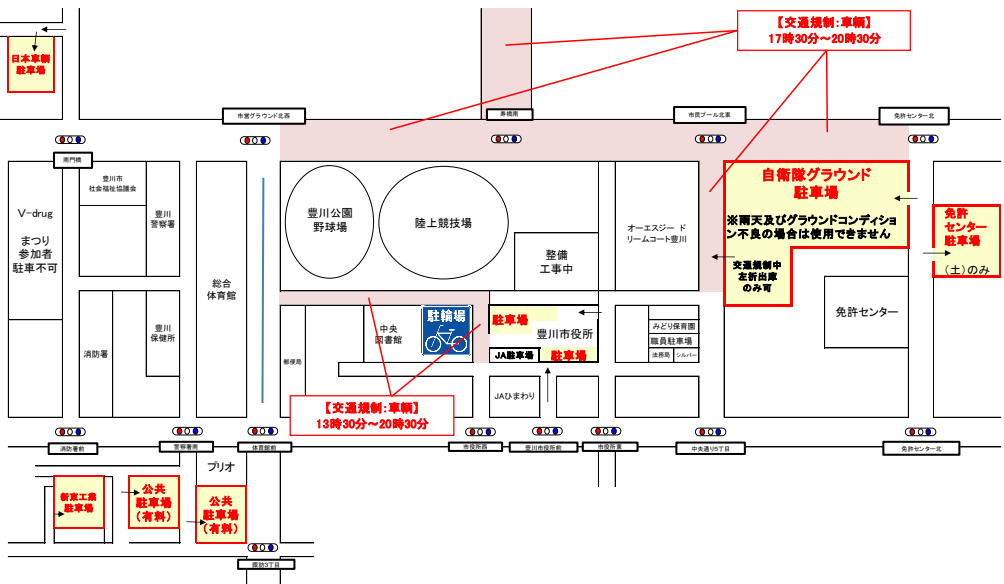

# 【豊川80周年夏まつりご来場のお客様へ】

**無料 水遊びエリア**  
 15:00~17:25  
 ※受付をしてご入場ください  
 ※来場者が多数の場合入場制限がかかる場合がございます

**串グルメストリート**  
 14:00~20:00  
 ※無くなり次第終了です

**無料 観覧エリア芝生スタンド(自由席)**  
 16:00開場 20:00終了  
 ※来場者が多数の場合入場制限がかかる場合がございます  
 ※シート等での場所取り、テントの使用はご遠慮ください

**2F観覧席(入場券必要)**  
 17:15開場 20:00終了  
 ※座席指定ではございません  
 ※入場券をお持ちの場合でも17:15以前の入場はできませんのでご了承ください

## 豊川80周年夏まつり駐車場

まつり参加者の駐車場は、日本車輛・市役所・自衛隊グラウンド・新東工業公共駐車場です。これ以外の駐車場には駐車しないでください。各駐車場は21:00に閉鎖します。閉鎖時間までに必ず出庫してください。

周辺道路や駐車場の混雑が予想されますので公共交通機関をご利用ください